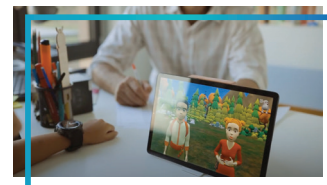

Τομέας Κοινωνικής Πρόνοιας

- Σύστημα υποστήριξης της διάγνωσης δυσκολιών επικοινωνίας και λόγου σε παιδιά με χρήση τεχνολογιών παιχνιδοποίησης (game)
- Σύστημα παρακολούθησης ασθενών με καρδιαγγειακά προβλήματα και υποστήριξη της πρόληψης εκδήλωσης κολπικής μαρμαρυγής με χρήση έξυπνων ρολογιών (smart watches)
- Εφαρμογή διαχείρισης στόλου οχημάτων ΒΟΗΘΕΙΑΣ ΣΤΟ ΣΠΙΤΙ και καταγραφής συμβάντων