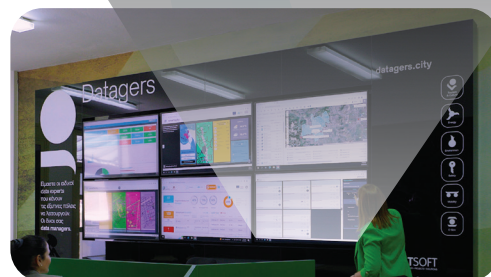

Κέντρο Λειτουργίας Έξυπνης πόλης

- Διαχείριση όλων των δεδομένων μια έξυπνης πόλης από το επιχειρησιακό κέντρο GiSeMi στα Τρίκαλα από εξειδικευμένο προσωπικό μας
- Απομακρυσμένη υποστήριξη και λειτουργία εφαρμογών έξυπνων πόλεων χωρίς δέσμευση προσωπικού για τον Δήμο
- Γραφείο τηλεφωνικής εξυπηρέτησης 24/7/365 για σύνδεση με τους πολίτες
- Άμεση ενημέρωση των υπηρεσιών του Δήμου για κρίσιμα συμβάντα από στελέχη της εταιρείας μας που λειτουργούν τις εφαρμογές