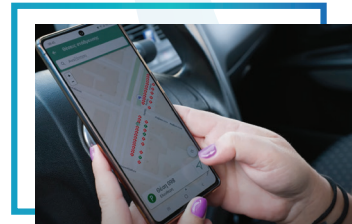

Τομέας Κινητικότητας

- Εφαρμογή διαχείρισης έξυπνης στάθμευσης με χρήση αισθητήρων και καμερών
- Εφαρμογή έκδοσης κλήσεων δημοτικής αστυνομίας
- Εφαρμογή ηλεκτρονικών πληρωμών για παρόδια στάθμευση με χρήση κινητών συσκευών (mobile app) καθώς και από σημεία πώλησης (περίπτερα)
- Εφαρμογή διαχείρισης μόνιμων κατοίκων και θέσεων Φ/Ε
- Εφαρμογή παρακολούθησης κατάληψης θέσεων ΑμεΑ, Φ/Ε καθώς και διαβάσεων με χρήση αισθητήρων
- Σύστημα διαχείρισης εισόδου/ εξόδου σε δημοτικούς χώρους στάθμευσης
- Σύστημα χαρτογράφησης και εφαρμογής δρομολόγησης ΑμεΑ