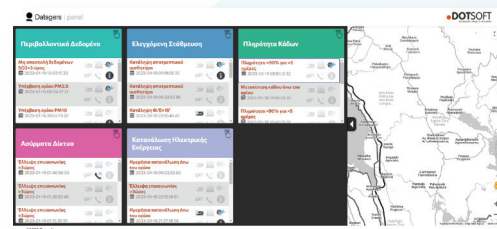

Δημιουργούμε

Έξυπνες πόλεις

smarticity

www.smarticity.gr

Κεντρική Πλατφόρμα Διαχείρισης Έξυπνης πόλης

- Εποπτεία της πόλης από ένα σημείο
- Διασύνδεση της πλατφόρμας με πάνω από 20 κάθετες εφαρμογές
- Διαχείριση αισθητήρων και IoT συσκευών
- Διαδικτυακή πύλη και εφαρμογή για κινητά τηλέφωνα για τους δημότες σε κάθε Δήμο
- Παραγωγή αναφορών (reports) σε ενιαίο περιβάλλον
- Η ελληνική λύση με πάνω από 40 ενεργές εγκαταστάσεις

Datagers

datagers.city

Λειτουργούμε

Έξυπνες πόλεις

Κέντρο Λειτουργίας Έξυπνης πόλης

- Διαχείριση όλων των δεδομένων μια έξυπνης πόλης από το επιχειρησιακό κέντρο GiSeMi στα Τρίκαλα από εξειδικευμένο προσωπικό μας
- Απομακρυσμένη υποστήριξη και λειτουργία εφαρμογών έξυπνων πόλεων χωρίς δέσμευση προσωπικού για τον Δήμο
- Γραφείο τηλεφωνικής εξυπηρέτησης 24/7/365 για σύνδεση με τους πολίτες
- Άμεση ενημέρωση των υπηρεσιών του Δήμου για κρίσιμα συμβάντα από στελέχη της εταιρείας μας που λειτουργούν τις εφαρμογές