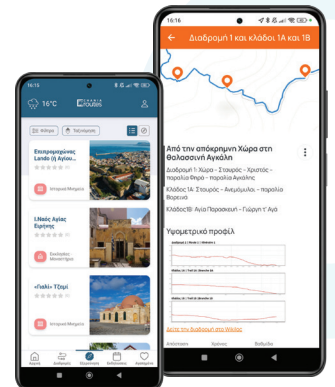

Τομέας

Πολιτισμού και Τουρισμού

- Δημιουργία ψηφιακών πολυγλωσσικών τουριστικών οδηγών, προβολής σημείων ενδιαφέροντος, μονοπατιών ή/και διαδρομών μέσω φορητών συσκευών
- Πολυγλωσσική εφαρμογή προβολής πολιτιστικών εκδηλώσεων
- Εφαρμογή διαχείρισης εκδηλώσεων
- Ψηφιακό Αποθετήριο πολιτιστικού περιεχομένου
- Ψηφιοποίηση Φυσικού Αρχείου Δημοτικής Βιβλιοθήκης, Ιστορικού Αρχείου και Πολιτιστικών Συλλόγων
- Εφαρμογή δανειστικής δημοτικής βιβλιοθήκης